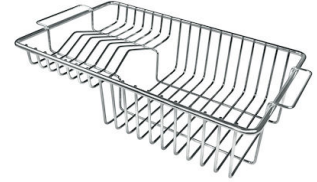

## DIBUJOS TÉCNICOS

## ACCESORIOS OPCIONALES

**Cesta blanca de acero inoxidable**  
8611 000

**Cesta portaplatos inox**  
8100 303  
\* sólo en combinación con el accesorio  
8644 101

**Cesta portaplatos inox**  
8100 201

**Cubeta blanca**  
8153 100