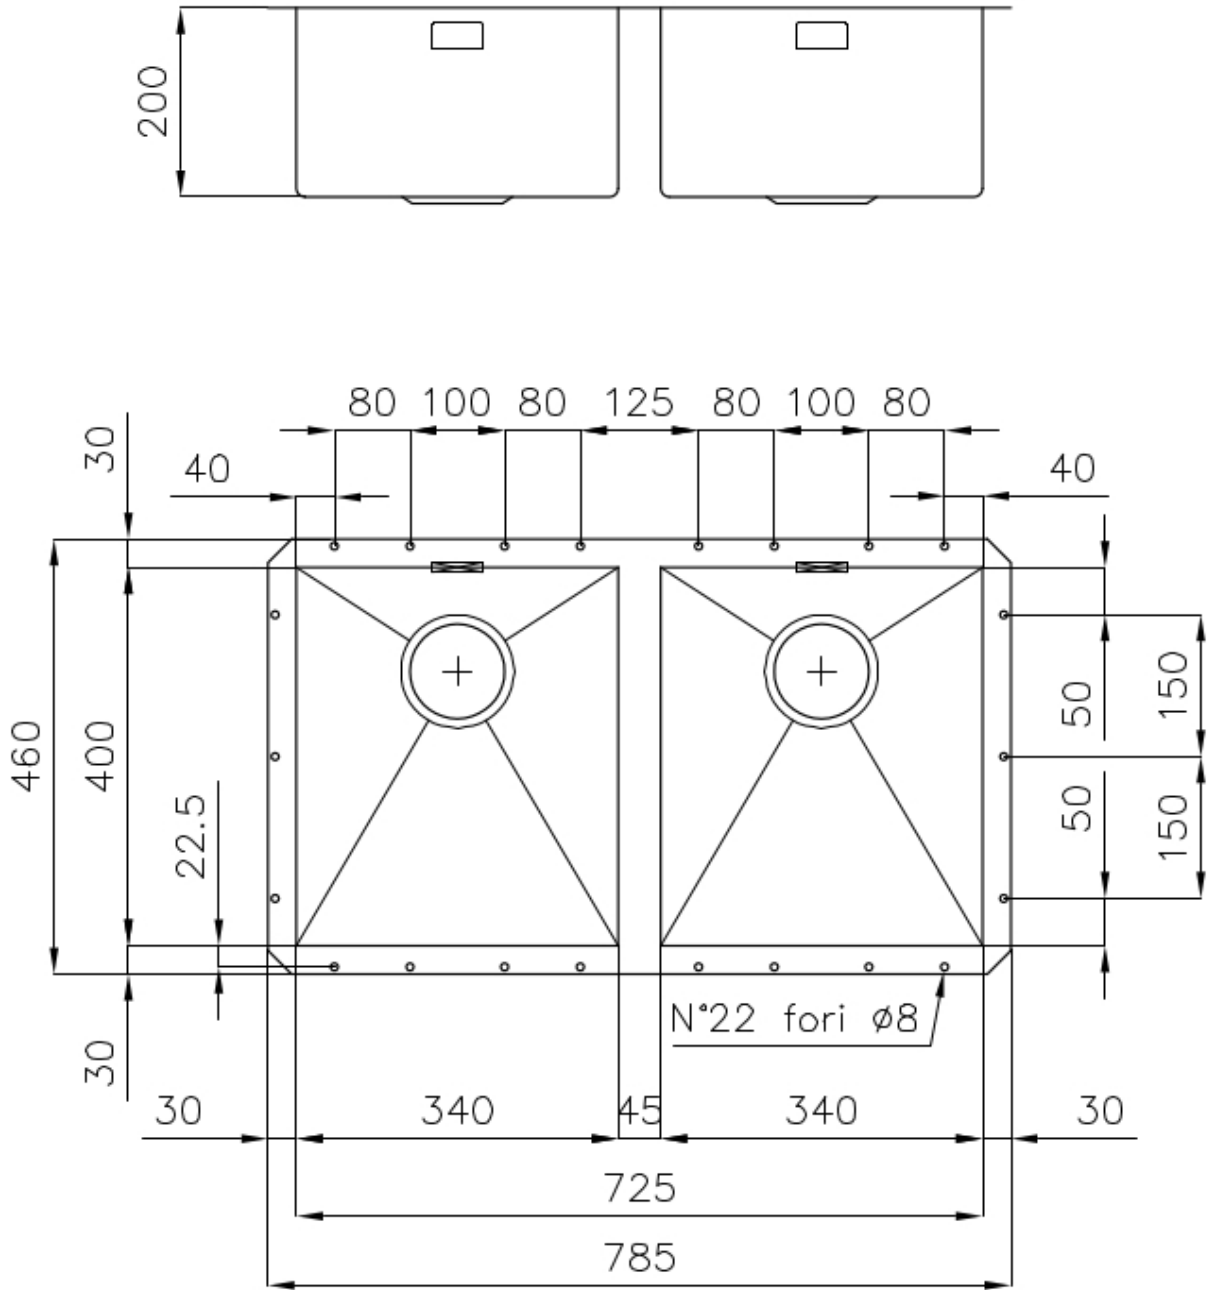

---

Base 80 cm

---

Dimensiones 785x460 mm

---

Dotaciones estándar Soportes de fijación, junta, desagüe, rebosadero y sifón, Caja de embalaje

---

Orificios Monomando Ningún orificio de serie

---

Hueco de encastre 725x400 mm

---

Escurreidor No

---

Anchura 78 cm

---

Medida de la cubeta 340x400mm

---

Número de cubetas 2 cubetas

---

Desagüe Desagüe 3.5 "

---

## DIBUJOS TÉCNICOS